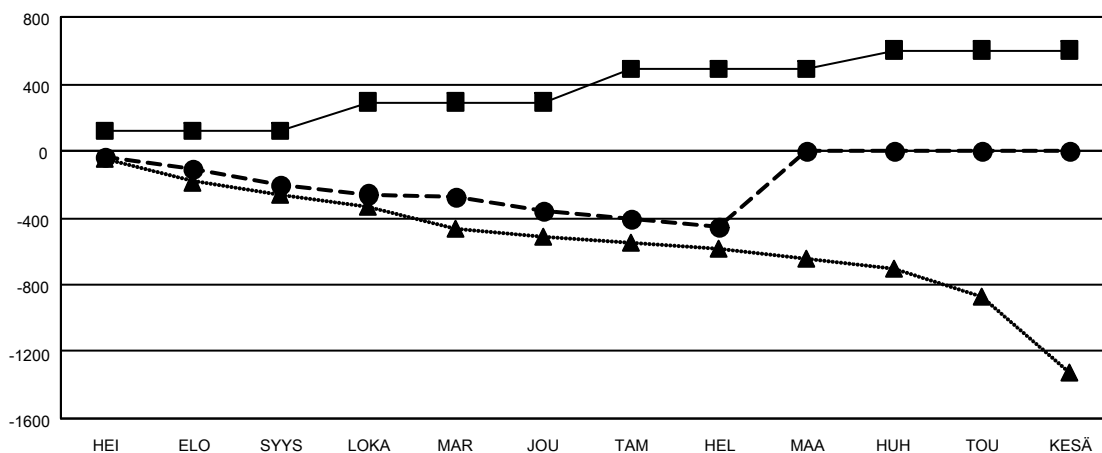

TAVOITTEET JA JÄSENET, KUMULATIIVINEN

-■- JÄSENKASVUN NETTOTAVOITE
-●- TOTEUTUNUT JÄSENKASVU
-▲- VIIME VUODEN TODELLINEN JÄSENMAÄRÄ

LAKKAUTETUT KLUBIT: 9	278 CLUBS OF 826 LISÄNNYT YHDEN TAI USEAMMAN UUTTA JÄSENTÄ	SUKUPUOLIJAKAUMA	
<u>ERONNEET JÄSENET</u>		MIES	14,524 (78.38%)
KUOLLUT	139	NAINEN	4,005 (21.61%)
KLUBI LAKKAUTETTU	42	NON BINARY	0 (0.00%)
MUU	694	PREFER NOT TO ANSWER	1 (0.01%)
YHTEENSÄ	875	PERHEJÄSENIÄ YHTEENSÄ	530
	KLIKKA A TÄSTÄ NÄHDÄKSESI KUMULATIIVISET JÄSENTIEDOT	PERHEJÄSENET, JOTKA MAKSAVAT PUOLET JÄSENMAKSUSTA	265