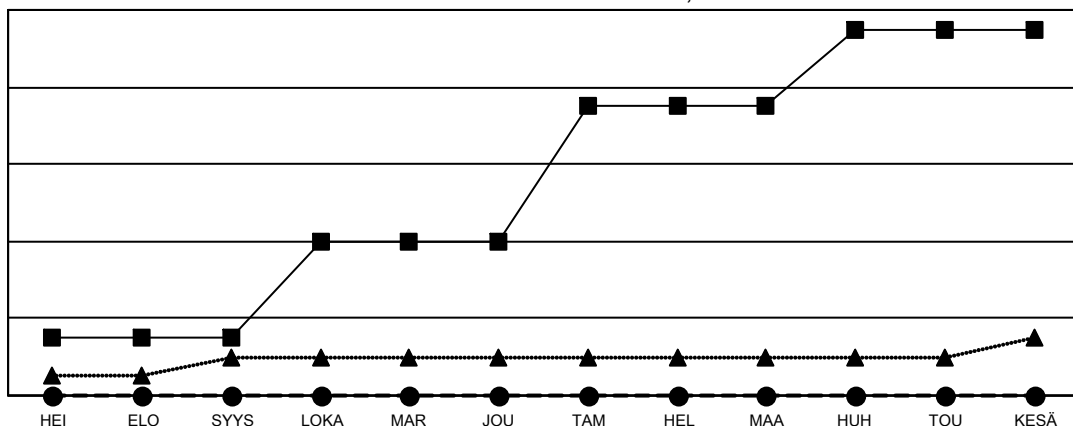

GAT MONTHLY MEMBERSHIP PROGRESS REPORT

Results as of: 2/28/2022

Multiple District 107

LOCATION: FINLAND

Klubit			
TULOKSET 2021-2022			
NELJÄNNES	DEN KLUBIN TAVO	UJDET KLUBIT	LOPETETUT KLUBIT
HEI/ELO/SYYS	3	0	7
LOKA/MAR/JOU	5	0	0
TAM/HEL/MAA	7	0	2
HUH/TOU/KESÄ	4	0	0

jäsentä			
TULOKSET 2021-2022			
NELJÄNNES	JÄSENKASVUN NETTOTAVOITE	TOTEUTUNUT JÄSENKASVU	POISTETUT JÄSENET (mukaan lukien siirrot)
HEI/ELO/SYYS	120	106	293
LOKA/MAR/JOU	172	233	370
TAM/HEL/MAA	193	122	212
HUH/TOU/KESÄ	118	0	0

TAVOITTEET JA UJDET KLUBIT, KUMULATIIVINEN

-■- NYKYISEN VUODEN TAVOITTEET UUSILLE KLUBEILLE
-●- NYKYISEN VUODEN UJDET KLUBIT
-▲- VIIME VUODEN UJDET KLUBIT